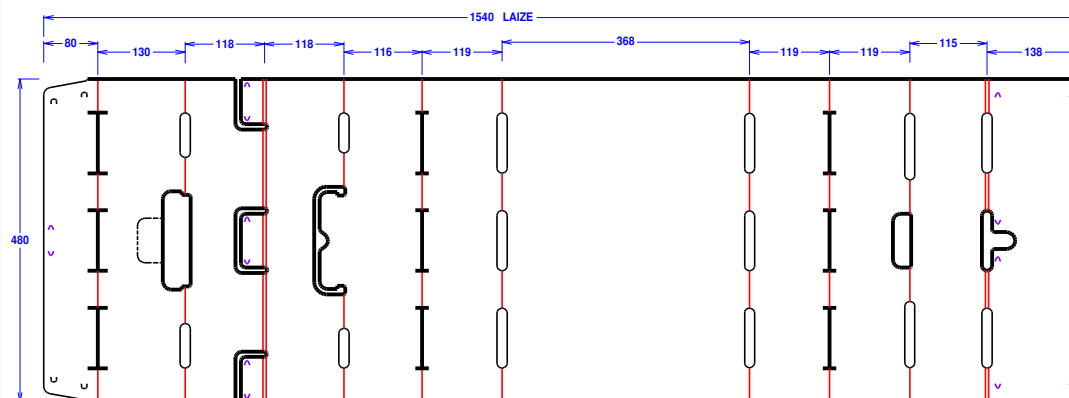

Caractéristique Technique

n° Etude / BAG : 16-0759-A1_C/12924-1-3-3
Type d'emballage : 9800 - 0 Emballage pour le e-commerce
Type jonction : ? - Colle stand
Bande sur onduleuse : N

		Tolérances	
Emballage	Dim. Intérieure (mm)	372 x 123 x 480	-
	Dim. Extérieure (mm)	372 x 123 x 480	-
	Format net Unitaire (mm)	1540 x 480	-
	Surface nette Unitaire	0.739 m²	-
	Surface U. (hors chute)	0.706 m²	-
Matériaux	Profil cannelure	EB (EB50E0)	-
	Epaisseur	4,16 mm	+/- 10%
	ECT	01,2 kN/m	+/- 15%
	% Papier recyclé	99,9 %	-

Impression

1 Couleur(s) Type d'impression : Flexo Nature des encres : Water-base Nature des vernis : Water-base

606 Noir

Conditionnement / Palettisation

Palette : (1 x) 1000x1200 Palette MI-LDE	Charge Carton : 960 x 1220	
Cadre Haut : Macules renforcées	Paquet/Base : 4	
Cadre Bas : Macule STDavec retour cerclage	Qté/Paquet : 10	
Cerclage : 2 Feuill Parallèle à 635	Paquet/H. : 9	
Film : 1-filmage standard	Nbre lien : 2	Etiquette :

Observation : Etiquette:(3) une longueur + une sur chaque largeur
Intercalaire à tous les rangs
Quantité par palette IMPERATIVE

Conditions de stockage recommandées

Durée de stockage maxi : 6 mois
Température de stockage mini/maxi : 0 à 30 °C
Humidité relative de stockage mini/maxi : 30 à 70 %

Plan en vue extérieure

- La documentation ci-joint, contient des informations confidentielles concernant un produit développé par SAICA PACK. Cette information est propriété de SAICA PACK. Toute reproduction ou utilisation sans l'autorisation de SAICA PACK, est interdite ainsi que sa divulgation à des tiers. Les droits de propriété industrielle ou intellectuelle sur les produits décrits dans ces documents appartiennent à SAICA PACK.
- Le détail de nos compositions vous est diffusé à titre indicatif. Nous nous réservons le droit de les modifier selon les disponibilités d'approvisionnements sans en altérer les caractéristiques techniques.
- Les outils de découpe et d'impression sont conservés 2 ans après la dernière fabrication. Passé ce délai, ils seront détruits sans autre avertissement.